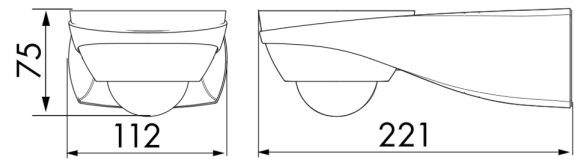

Méreték 91700