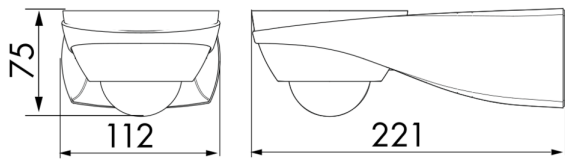

Típus	Szín	Cikkszám	EAN-Nummer
AL20-280/BM SLU	fehér	91700	4007529917006
AL20-280/BM SLU	fekete	91720	4007529917204
AL20-280/BM SLU	ezüst	91740	4007529917402

Méreték 91720